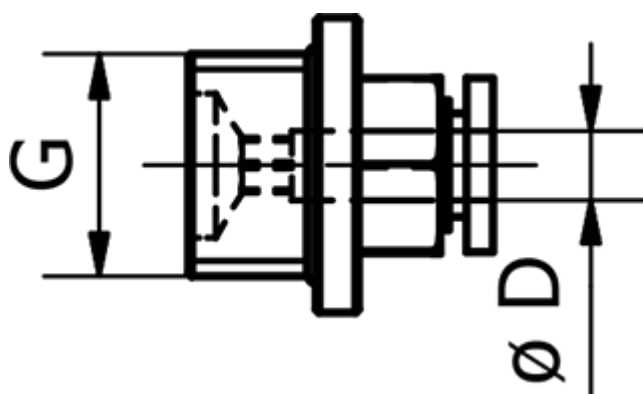

Varenummer: 58EPC1001
Beskrivelse: Fitting EPC1001 Lige
Udvendig gevind, 1/8" slangediameter 10

Mål

D = 10
Gevind = 1/8"